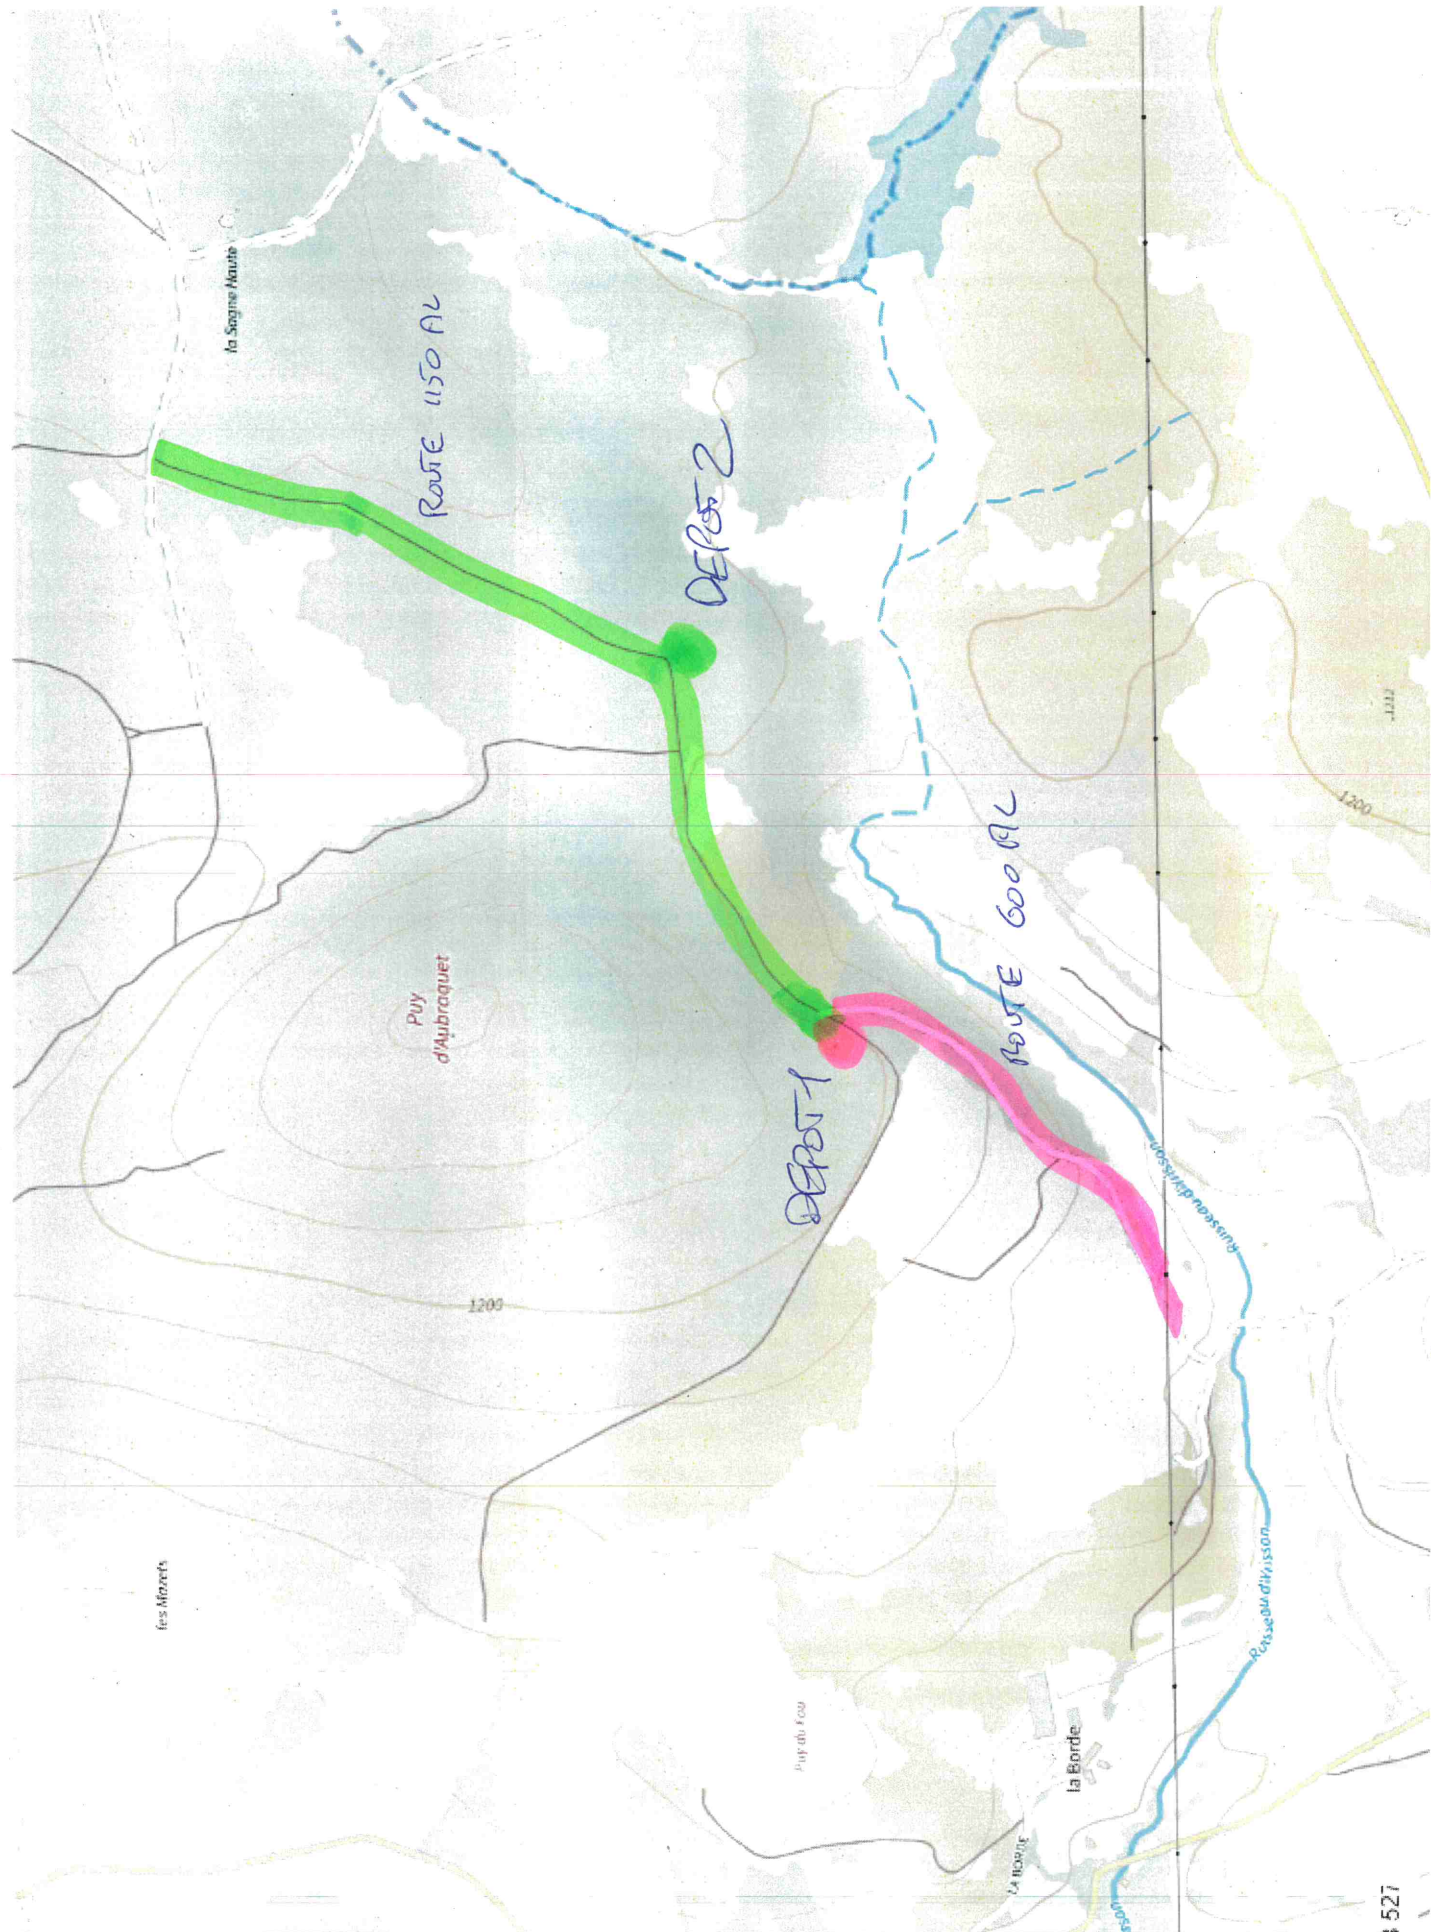

SAINT-RÉMY-DE-CHAUDÉS-AIGUES

JABRUN

ROUTE

DEPOT

DEPOT

DEPOT

26 67€

500 m

ROUTE FORESTIERE DE REAUSPAT

les Moxerés

La Saigne Haute

Puy d'Aubraquet

Puy du Fou

La Borde

la Borde

Ruisseau de la mission

527