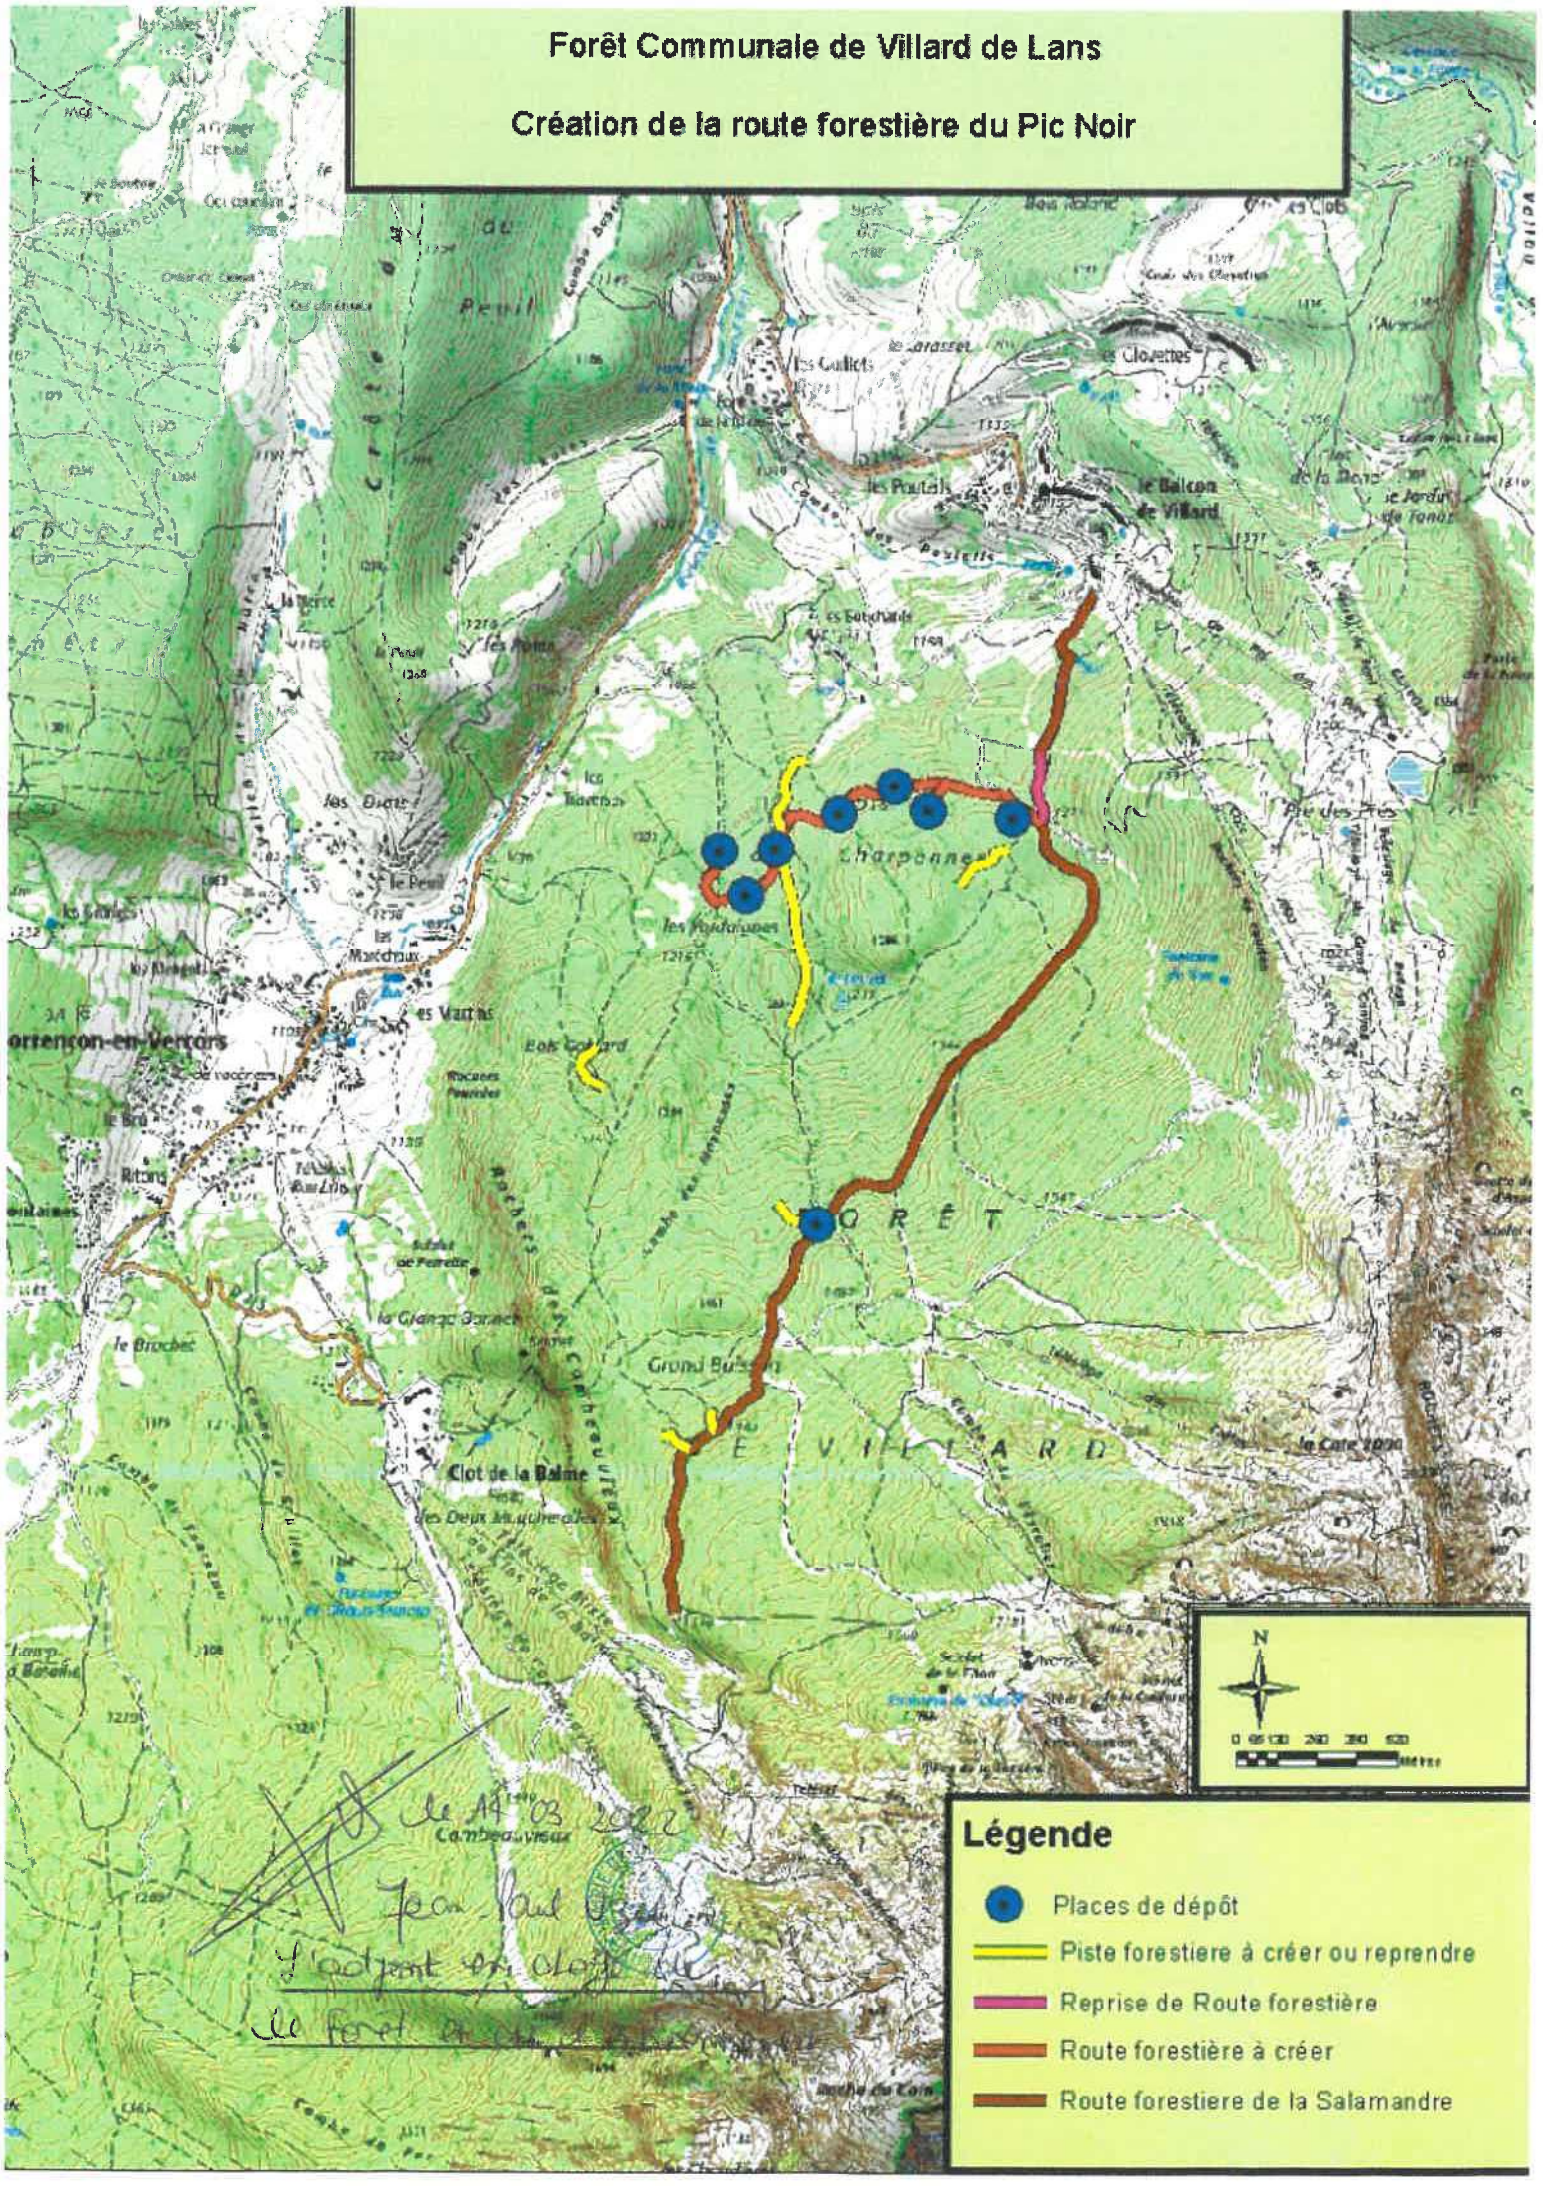

Forêt Communale de Villard de Lans

Création de la route forestière du Pic Noir

Orrencon-en-Vercors

FORÊT

VILLARD

le 14^{ème} 03 2022
Cambes-les-Bains
Jean Paul [Signature]
Y a point de clost de
de forêt [Signature]

Légende

- Places de dépôt
- Piste forestiere à créer ou reprendre
- Reprise de Route forestiere
- Route forestiere à créer
- Route forestiere de la Salamandre